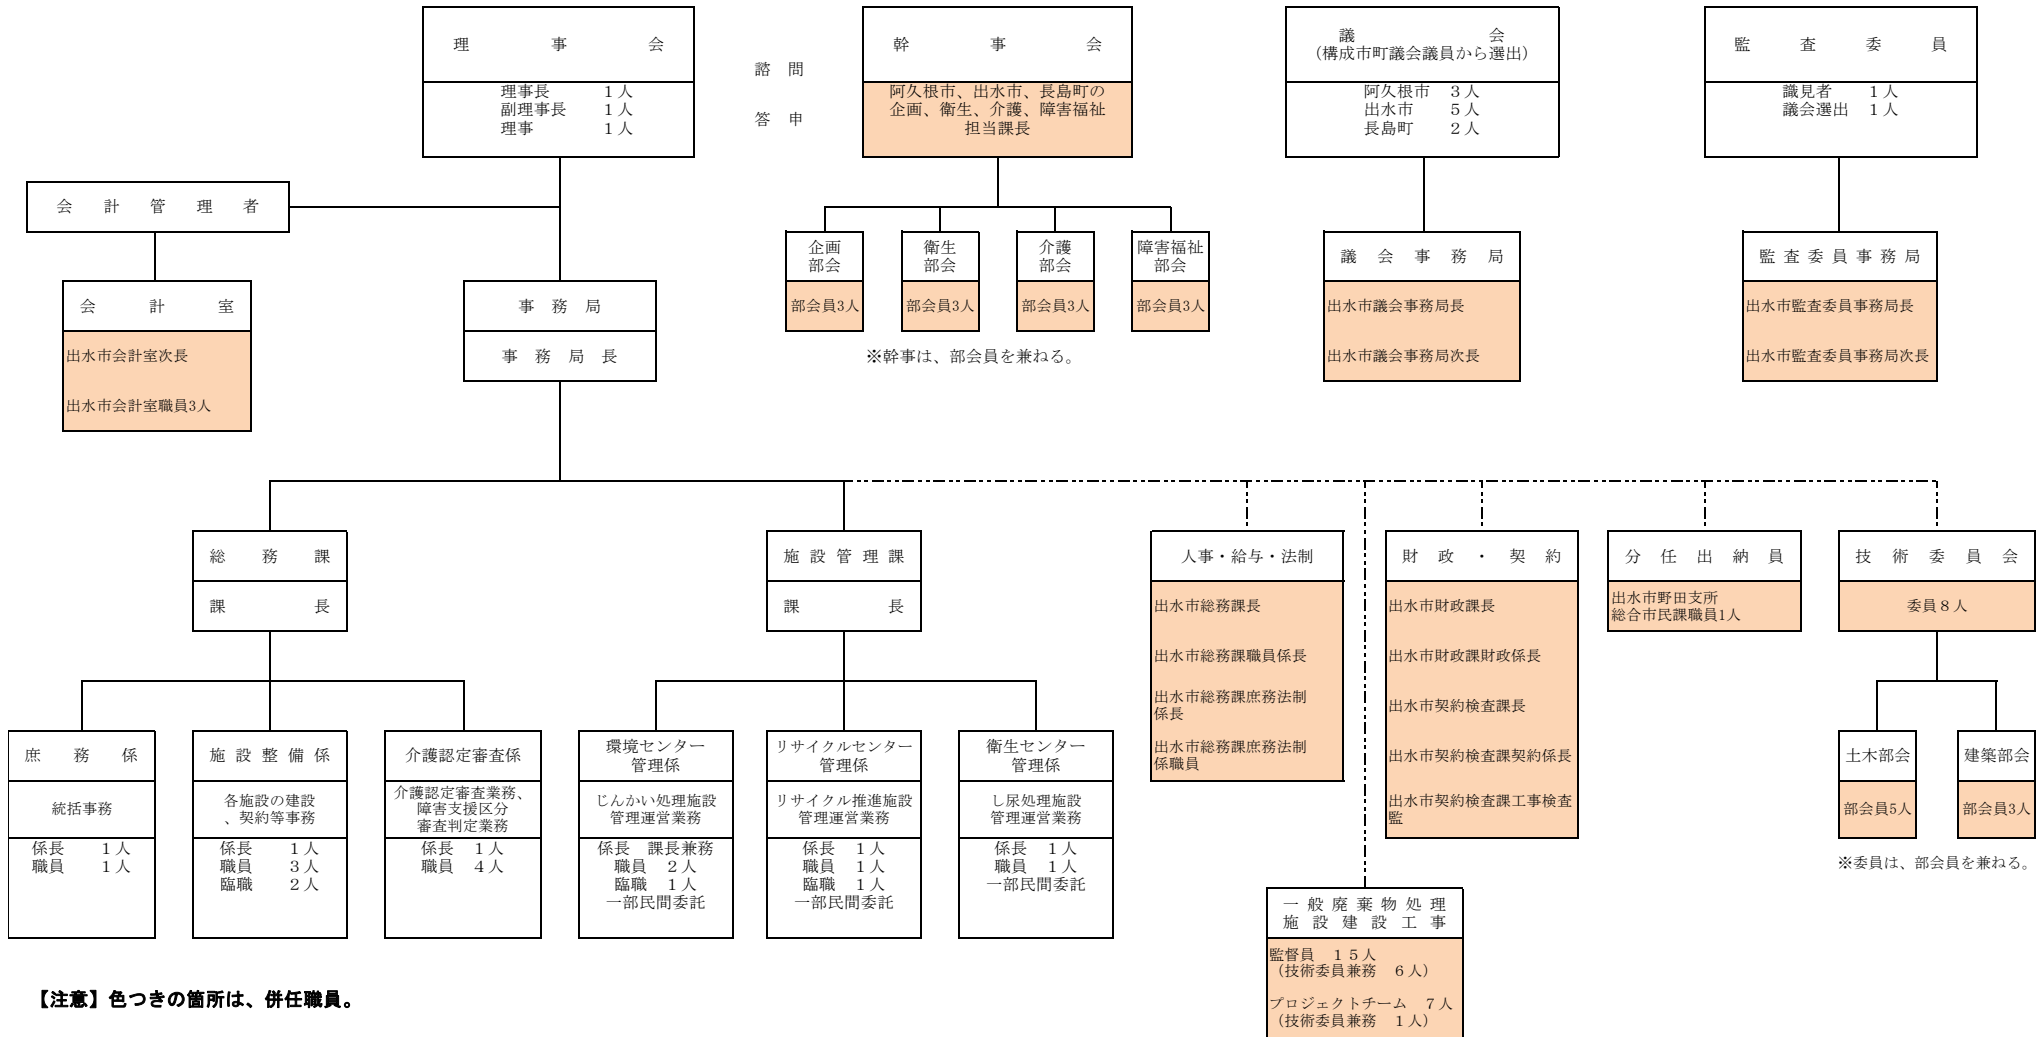

北薩広域行政事務組合組織図

(令和2年1月現在)

【注意】色つきの箇所は、併任職員。